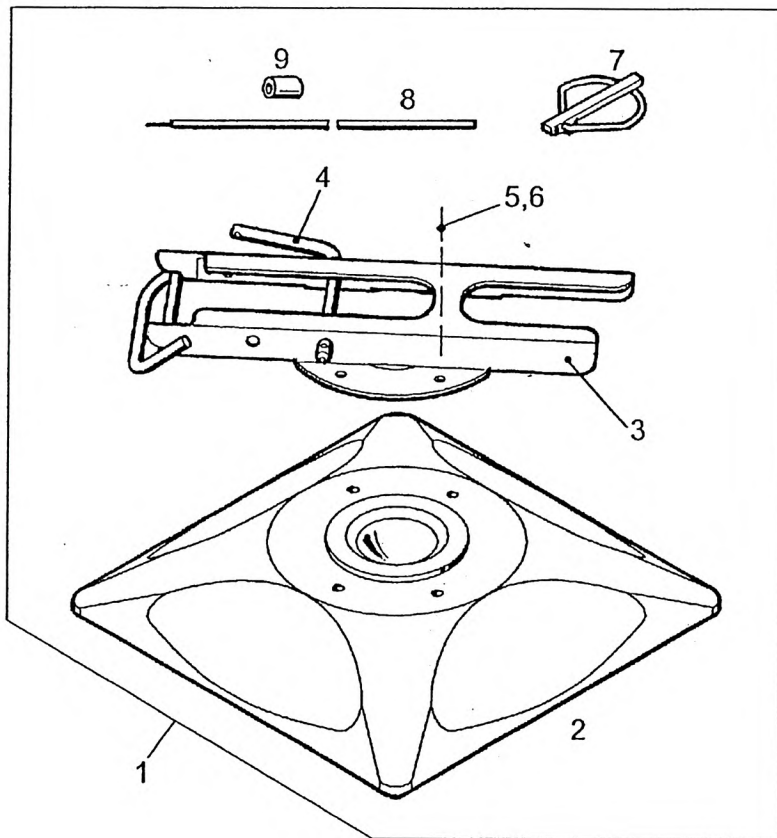

SUPPORT PLATE ASSY  
 ABSTUETZTELLER-KPL  
 PLATEAU SUPPORT CPL

997-077-67455

Figure  
 Bild  
 Figure

7767455

0102-05

Item Pos. Réf	Part No. Teil-Nr. Pièce No	Designation Benennung Désignation	all alle tous	Qty/assy Stck/Variante Pièce/ensemble								Figure Bild Figure	
				A	B	C	D	E	F	G	H		
1	997-077-67455	SUPPORT PLATE ASSY ABSTUETZTELLER KPL PLATEAU SUPPORT CPL											
2	997-077-67449	SUPPORT PLATE ABSTUETZTELLER PLATEAU SUPPORT	1										
3	997-077-67454	GUIDE FRAME FUEHRUNGSRAHMEN CADRE DE GUIDAGE	1										
4	997-077-67466	SOCKET PIN ABSTUECK CHEVILLE DE ATTELAGE	1										
5	997-000-56661	HEX BOLT M10X30 6KT-SCHRAUBE VIS HEXAGONALE	4										
6	997-014-18651	DISK 10,5 SCHEIBE DISQUE	4										
7	997-024-14398	LINCH PIN 6X42 KLAPPSTECKER CHEVILLE PLIANTE	1										
8	997-038-71168	WIRE ROPE DRAHTSEIL CABLE D ACIER	0,75 M										
9	997-084-14221	FERRULE PRESZKLEMME MANCHON	3										